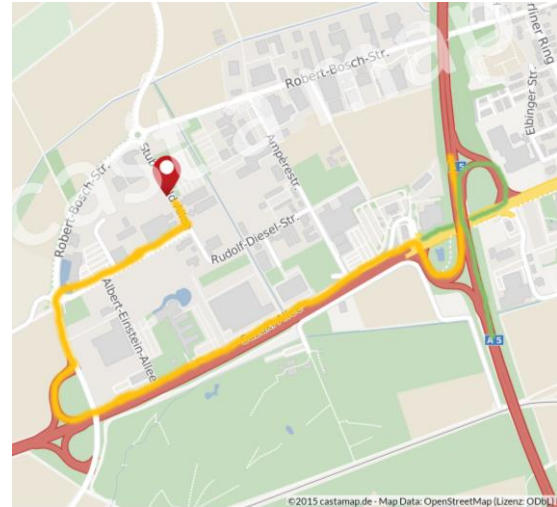

Anfahrt und Wegbeschreibung zur CBM

Standort Bensheim

Stubenwald-Allee 5
64625 Bensheim
Telefon (0 62 51) 1 31-0

Mit dem Auto nach Bensheim

Sie erreichen Bensheim über die Autobahn A5, Ausfahrt Bensheim. Fahren Sie auf die B47 Richtung Worms und nehmen Sie die Ausfahrt Bensheim – Süd-West. Biegen Sie links auf die Robert-Bosch-Straße ab. Am Kreislauf die erste Ausfahrt auf die Stubenwald-Allee nehmen. Die Stubenwald-Allee biegt nach links ab, dort finden Sie die CBM.
Standort Bensheim: www.google.de/maps

Mit dem Zug nach Bensheim

Sie erreichen Bensheim mit dem Intercity aus Heidelberg bzw. Darmstadt sowie mit der Regionalbahn aus Mannheim bzw. Frankfurt. Der Bahnhof Bensheim verfügt über einen barrierefreien Zugang und ein Leitsystem. Hilfeleistung für mobilitätseingeschränkte Reisende gibt es vor Ort nur durch das Zugpersonal. Die nächstliegenden Bahnhöfe mit Hilfeleistung im Umkreis von Bensheim befinden sich in Frankfurt, Darmstadt, Heidelberg, Mannheim, Mainz und Worms. Fahrzeuggebundene Einstiegshilfen sind in manchen Regionalzügen nach Bensheim vorhanden (Vorabanfrage über DB-Mobilitätsservice-Zentrale wird empfohlen).

Busse in Bensheim

Vom Bahnhof Bensheim dauert die Weiterfahrt mit dem Bus circa vierzehn Minuten. Am Busbahnhof (Bahnhofsvorplatz) nehmen Sie die Buslinie 640 in Richtung Bensheim Bahnhof (die Buslinie fährt im Kreis) und steigen Sie an der Haltestelle Stubenwaldallee aus. Dort laufen Sie entgegen der Fahrtrichtung zur CBM. Die Haltestellen am Bahnhof sind für mobilitätseingeschränkte Personen angehoben. Der Großteil der Busse ist weder mit Anzeigetafeln, noch mit automatischen Durchsagen ausgestattet. Assistenz/Begleitung ist notwendig.